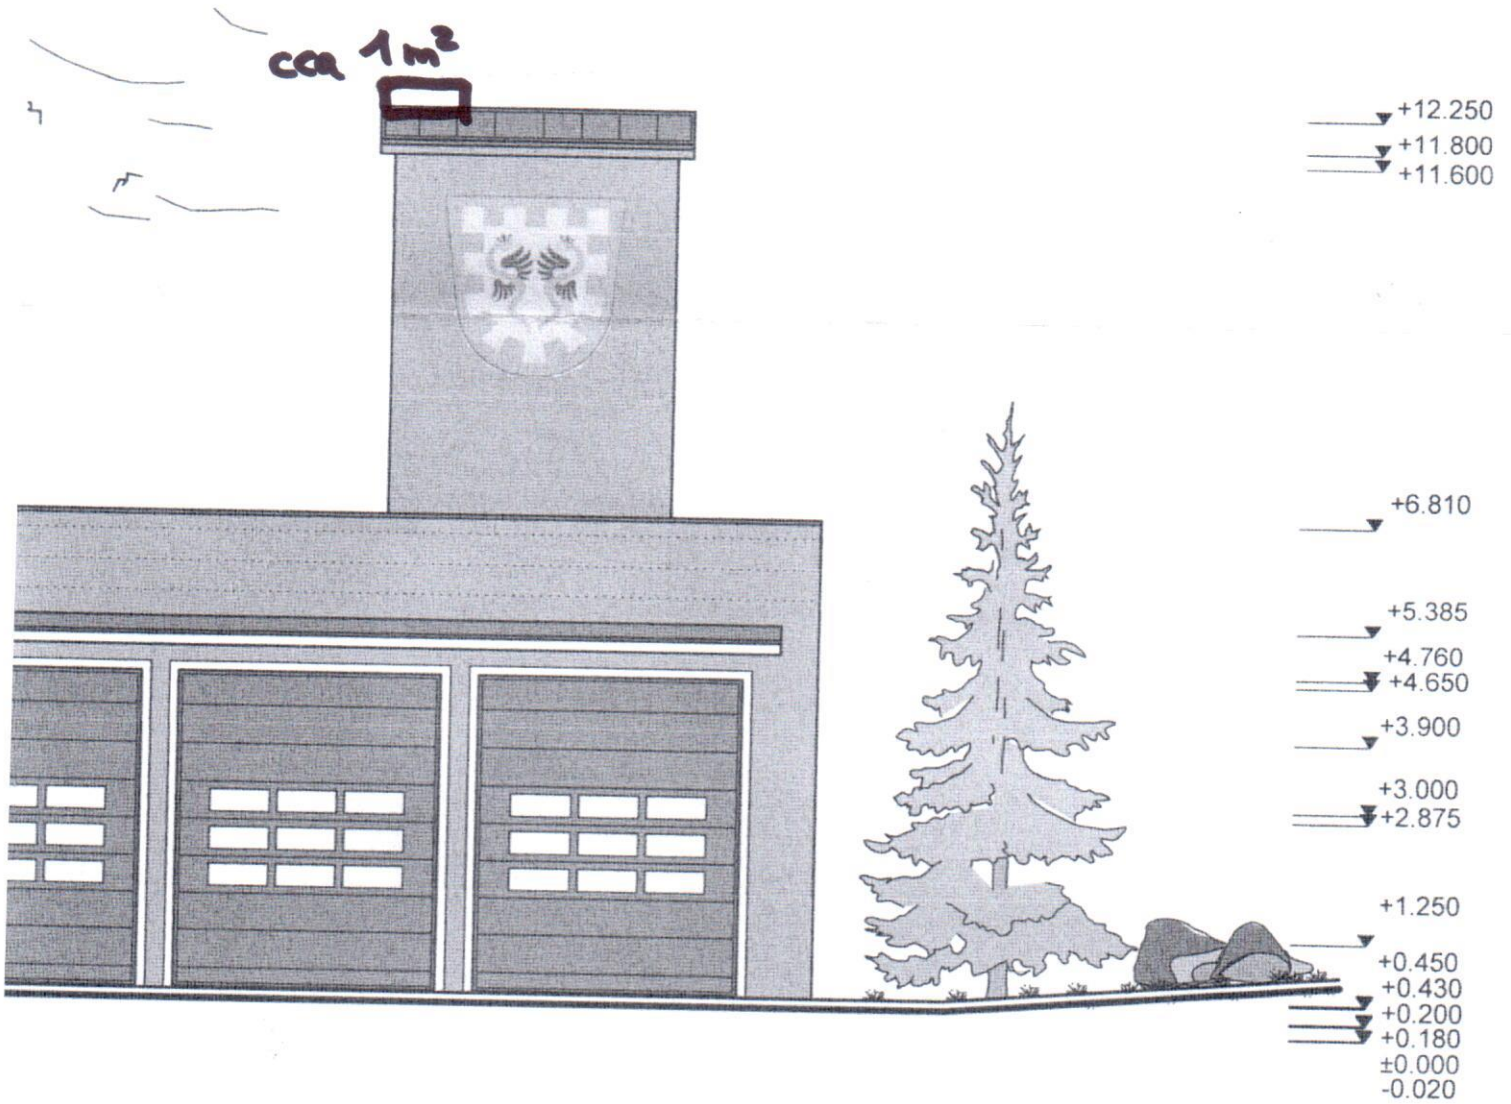

Vyvěšeno: 27.01.2021

Příloha : plán OÚ Plazy

OBEC PLAZY
Plazy 46
293 01 Mladá Boleslav
IČO: 002 38 431

M = 1 : 100

POHLED SEVEROVÝCHODNÍ

HLAVNÍ PROJEKTANT

ing. Simona Skrbková
Lhotecká č.p.333, 294 04 Dolní Bousov
IČO - 71047288